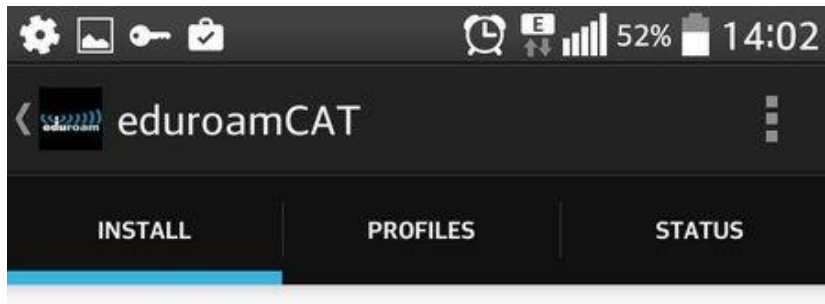

Install Profile

Are you sure you want to install the profile?

No

Yes

<- igen

Discard

Install

- Az Install gomb megnyomása után kérni fogja az alkalmazás a felhasználói nevet és a jelszót.
-

Username:

<- töltsd ki

Password:

Installing a profile will replace any existing
eduroam settings

<- install

Status:DISCONNECTED from SSID:0x

- Helyes adatok megadva, majd az Install gombra kattintva települ a profil és bekapcsolt WiFi esetén automatikusan megtörténik az **eduroam** hálózatra történő csatlakozás.
-
- Néha szükséges a wifi ki/be kapcsolása és utána csatlakozás az eduroam-ra.